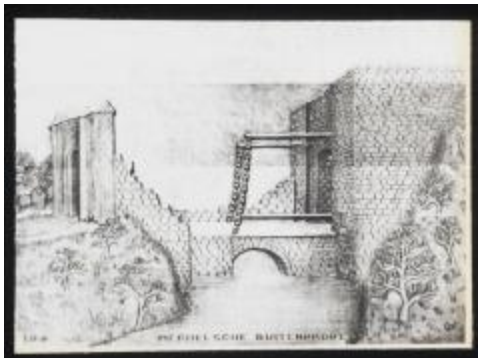

Lier, Viktor Verheyen

COLLECTIE ONLINE

Archief Lier - Beeldbank

INVENTARISNUMMER

SLI001005786

BESCHRIJVING

"de Mechelse Buitenpoort", houtsnede, Viktor Verheyen. Twee specialiteiten die deze kunstenaar kenmerken zijn de half verheven houtsneden en de fijne naar de oorsprong gemaakte tekeningen. Creatief en zeer begaafd komen zijn werken tot stand met potloodstift, houtskool en zwart krijt. Zijn portretten zijn enig mooi en verbluffend van gelijkenis.

OBJECTTYPE

foto

TREFWOORD

Viktor Verheyen, Stadspoorten