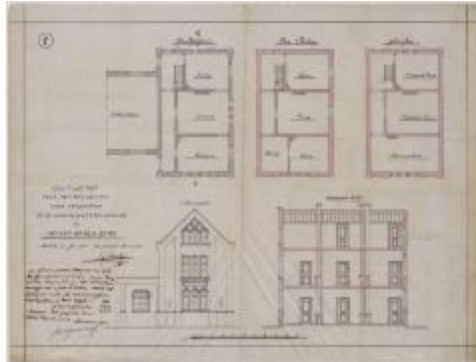

Bouwplan van de onderwijzerswoning van Heist-centrum.

COLLECTIE ONLINE

Gemeentearchief Heist-op-den-Berg

INVENTARISNUMMER

GAH01000025

AFMETINGEN

33 X 43

DATERING